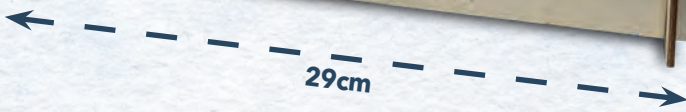

HOLZIGES DISPLAY FÜR ANSTECKPINS & MAGNETE

Steckdisplay aus Holz | 4 Stufen | Maße (B x H x T) ca. 29cm x 35cm x 25cm

Passt für Magnete
und Anstecker

TEXTILES

GRILL- UND KÜCHENSCHÜRZEN

Schürze

Gerader Kragen | Länge bis unterhalb des Knies | Bindegürtel hinten